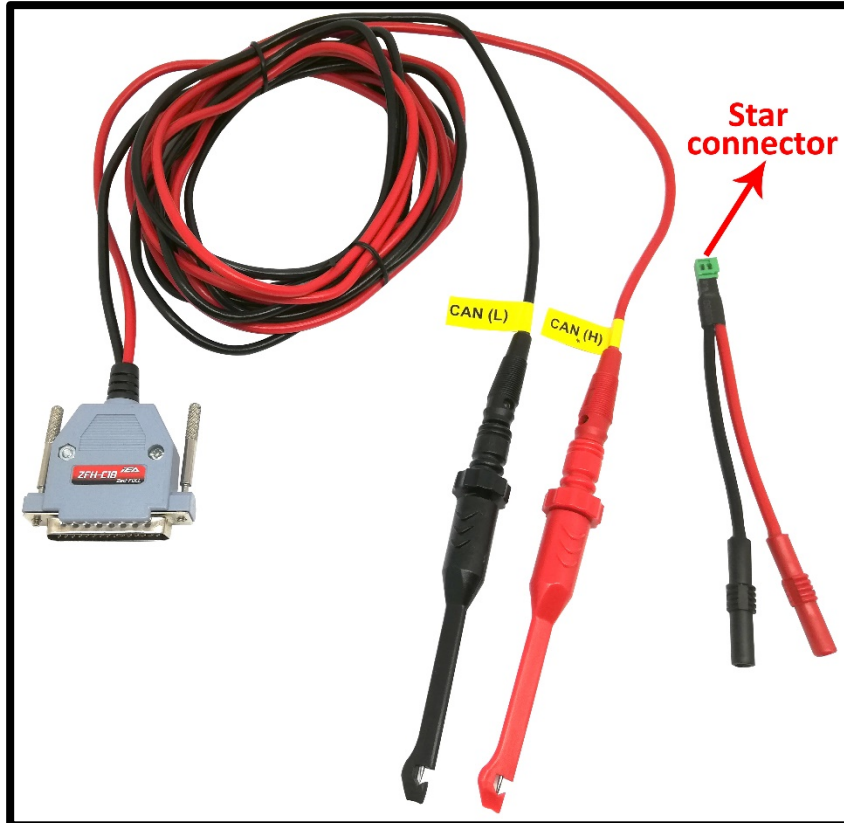

“DÜNYADA İLK”

< SATIŞTA >

“ZMAES” FİAT EGEA ve VOLKSWAGEN MQB sistemli araçlar için kumandasız anahtar yapabilme imkanı.

ZMAES
FİAT EGEA - VW MQB
MEGAMOS AES TRANSPONDER

< SATIŖTA >

"TAG107" MİFARE TAG GÖSTERGEÇ - (KLASİK 1K- 13,56MHZ)

**"TAG108" MİFARE TAG GÖSTERGEÇ - (13 MEGAMOS - 125KHZ),
(KLASİK 1K- 13,56MHZ)**

("KALE KD050/10-400" X5 GeciŖ Kontrol Ünitesi KALEX5 akıllı kartlar kopyalanabilir).

< SATIŖTA >

"ZFH-C18" CHRYSLER 2018 ve üzeri model araçlara anahtar programlama yapabilmek için kullanılır.